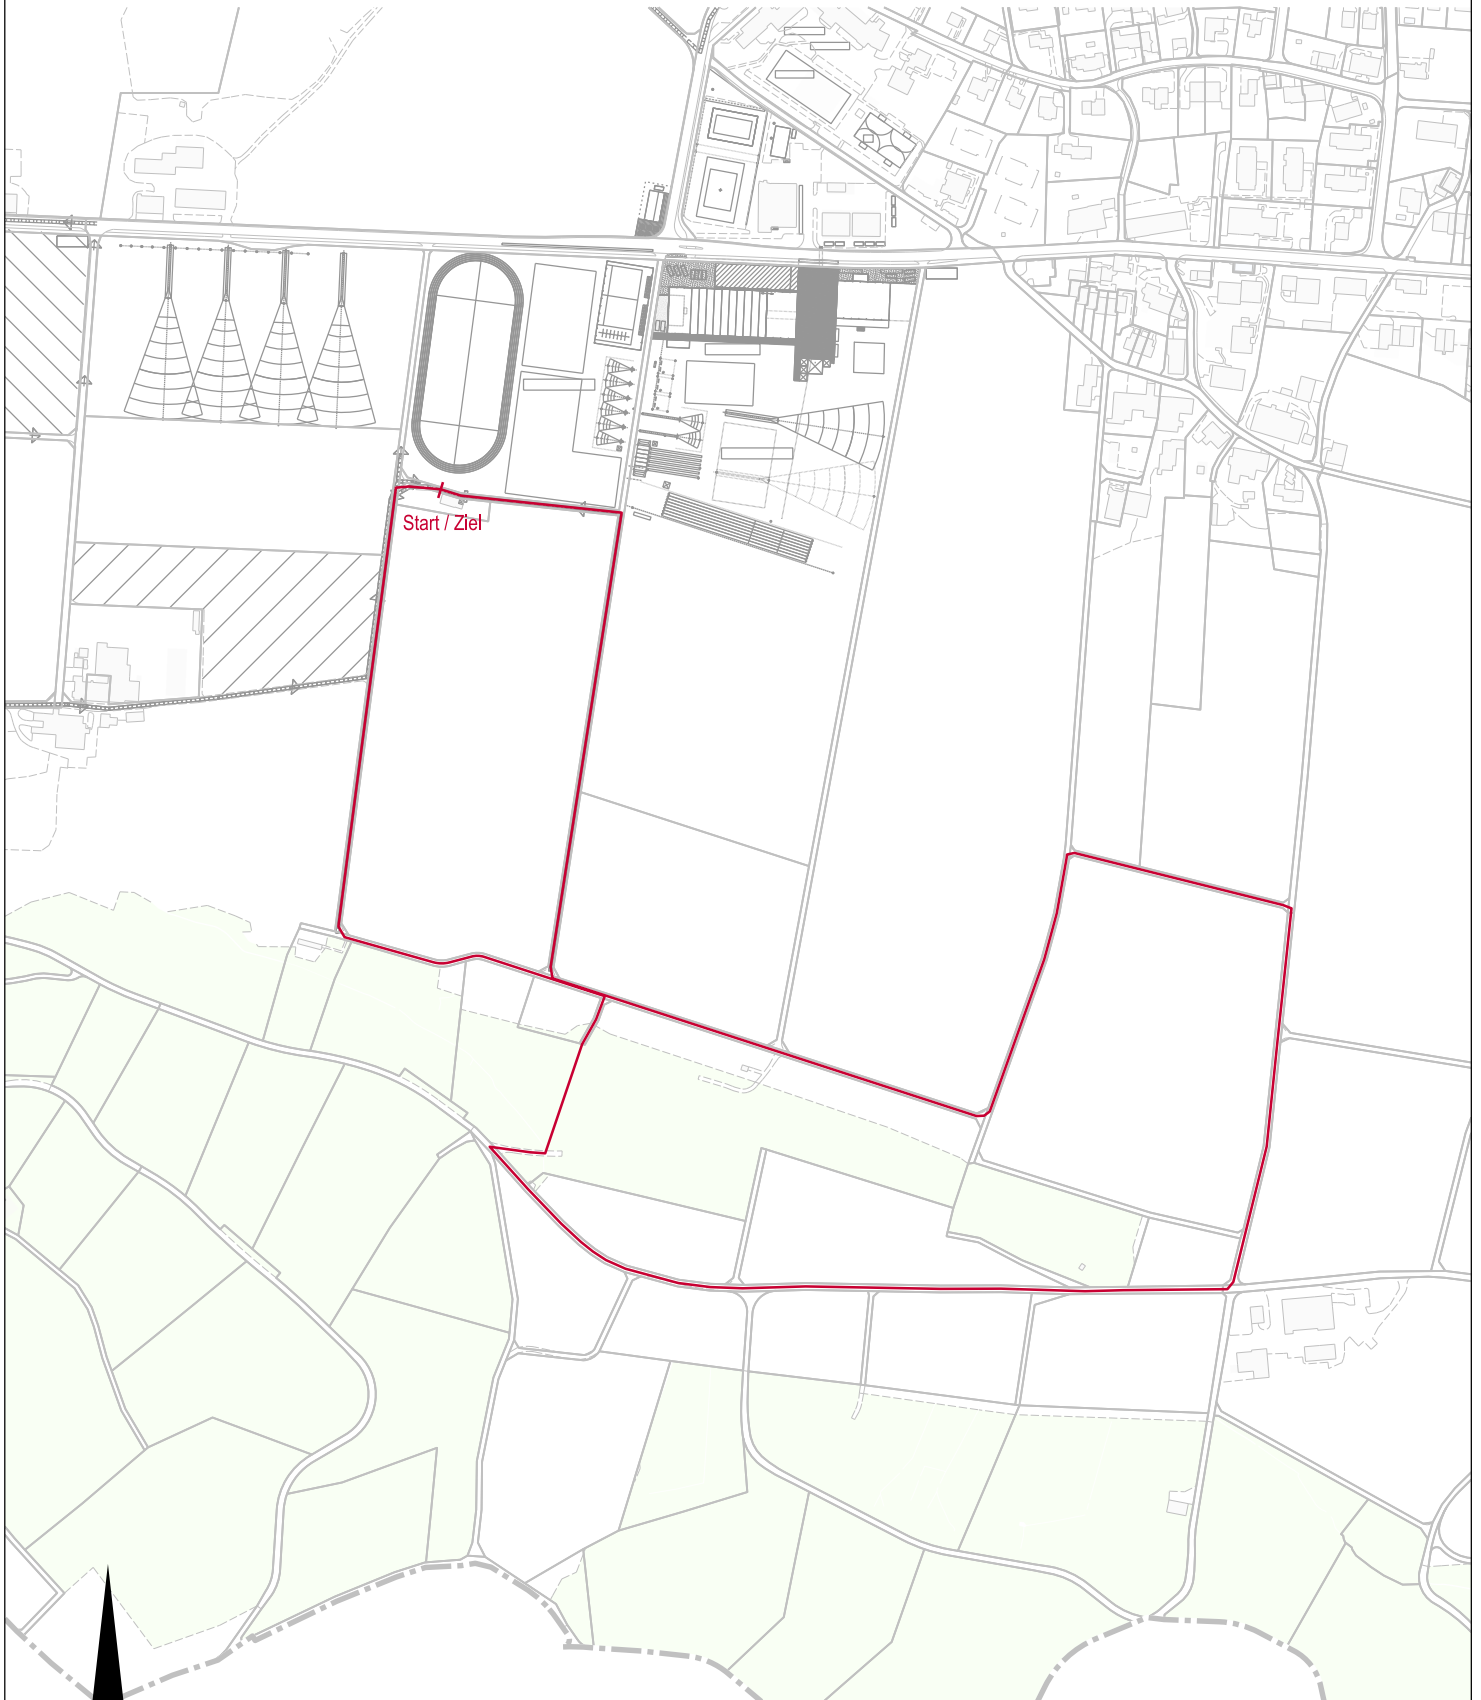

RTF 2018
Strecke Crosslauf

Distanz: 2.5 km

Regionaltornfest Winterthur und Umgebung RTF WTU www.rtf18.ch
Im Winkel 8 | 8474 Dinhard 23./24. Juni 2018 | 29. Juni 1. Juli 2018

0 50 100 200 350 500m